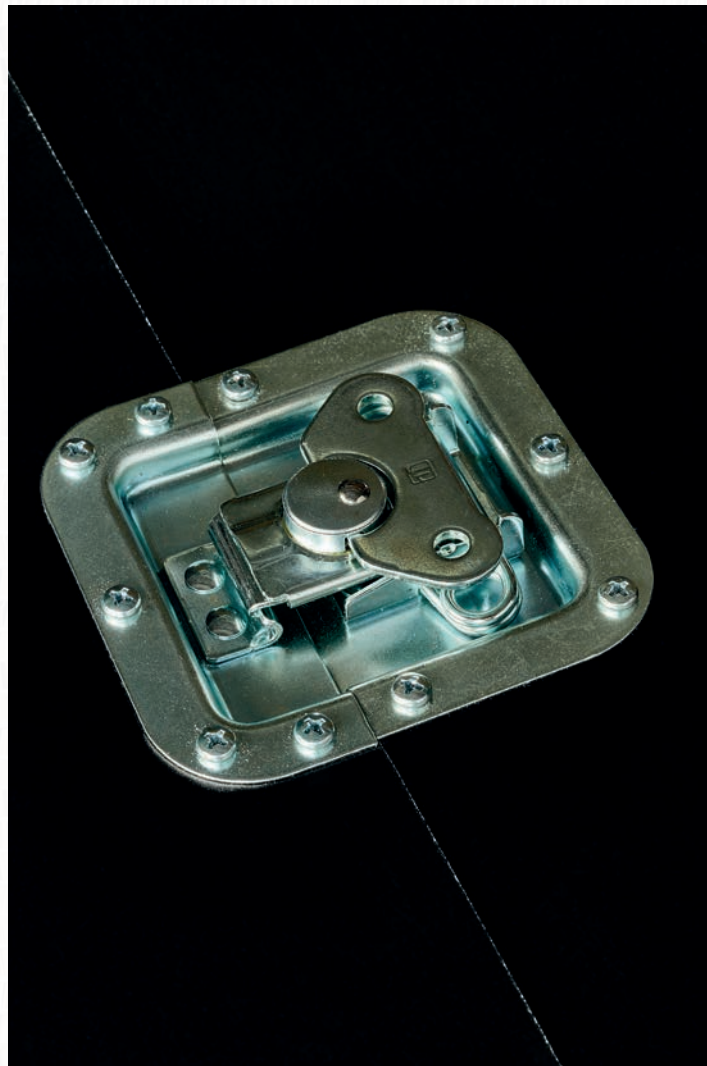

Vælg GreenForm® Transportkasse – en robust og bæredygtig transportløsning

Gennemtænkt design uden kompromis for kvalitet eller miljø

GreenForm® Transportkasse er udstyret med robuste låse og håndtag, der gør det nemt og sikkert at håndtere kassen under transport.

Den sorte finish med det distinkte GreenForm®-logo signalerer et professionelt design, der matcher kvaliteten af de produkter, den indeholder.

Denne flightcase er ikke blot et transportmiddel men et statement om kvalitet og bæredygtighed, der forstærker dit brands image.

Vælg GreenForm® Transportkasse, hvis du ønsker en pålidelig og miljøbevidst transportløsning.

Fakta

Bredde: 127 cm
Højde: 66 cm
Dybde: 40 cm
16 mm letvægtspap

GreenForm®

GreenForm® byder på banebrydende møbler fremstillet i Danmark af letvægtspap, der er et materiale, som er produceret i Sverige.

Dette sikrer kortere transportveje sammenlignet med produkter fra Fjernøsten, hvilket yderligere reducerer miljøpåvirkningen.

Letvægtspap er både let, stærkt og 100 procent genanvendeligt.

Med sin miljøvenlige profil og flotte design, der fremhæver letvægtspap-strukturen, er GreenForm® et ansvarligt og stilfuldt valg, der kombinerer funktionalitet og miljøbevidsthed.

Produceret på
Svanemærke-certificeret trykkeri

Forhandler

Trekroner Centervej 57, 1. tv. · 4000 Roskilde
Tlf. 4659 0550 · jjkommunikation.dk

K.P. Danøsvej 3 · 4300 Holbæk · Danmark
info@greenform.dk · greenform.dk